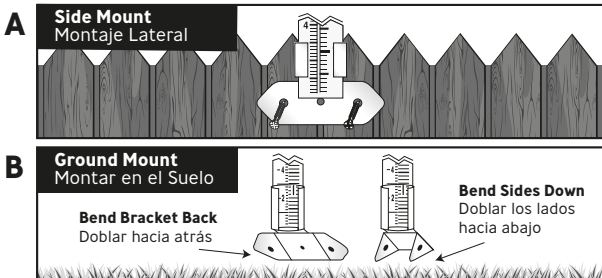

• **Measure Rainfall and Monitor Lawn & Garden Watering**

• **Measures in Inches or Centimeters**

To Measure Rainfall:

Place the rain gauge in an open area away from trees, buildings, etc.

Side Mount: (A)

Mount rain gauge on level surface. Anchor with 2-in nails.

Ground Mount: (B)

To mount in ground, bend bracket back and bend sides down. Place into level ground.

Helpful Hints:

DO NOT insert glass tube into top of metal base with slight twisting motion. DO NOT snap glass tube into base. DO NOT let water freeze in glass tube. Ice may crack tube.

Limited One Year Warranty

Go to www.AcuRite.com or see retailer for details.

• **Mida la Lluvia y Controle el Riego de su Césped y Jardín**

• **Medidas en Pulgadas o Centímetros**

Para Medir la Precipitación:

Coloque el pluviómetro en un área abierta, lejos de árboles y edificios.

Montaje Lateral: (A) Monte pluviómetro en una superficie plana. Ancla con los clavos del 5.08cm.

Montar en el Suelo: (B) Para montar en el suelo, doble soporte de espalda y doblar los lados hacia abajo. Coloque en una superficie plana.

Indirectas Provenchosas: Inserte el tubo de cristal en tapa de la base de metal con un movimiento que tuerce leve. No encaje a presión el tubo de cristal hacia el frente de la base. No permita que el agua congele en el tubo de cristal. El hielo puede agrietar el tubo.

Limitada a Un Año de Garantía

Visite www.AcuRite.com a vea la tienda para detalles.